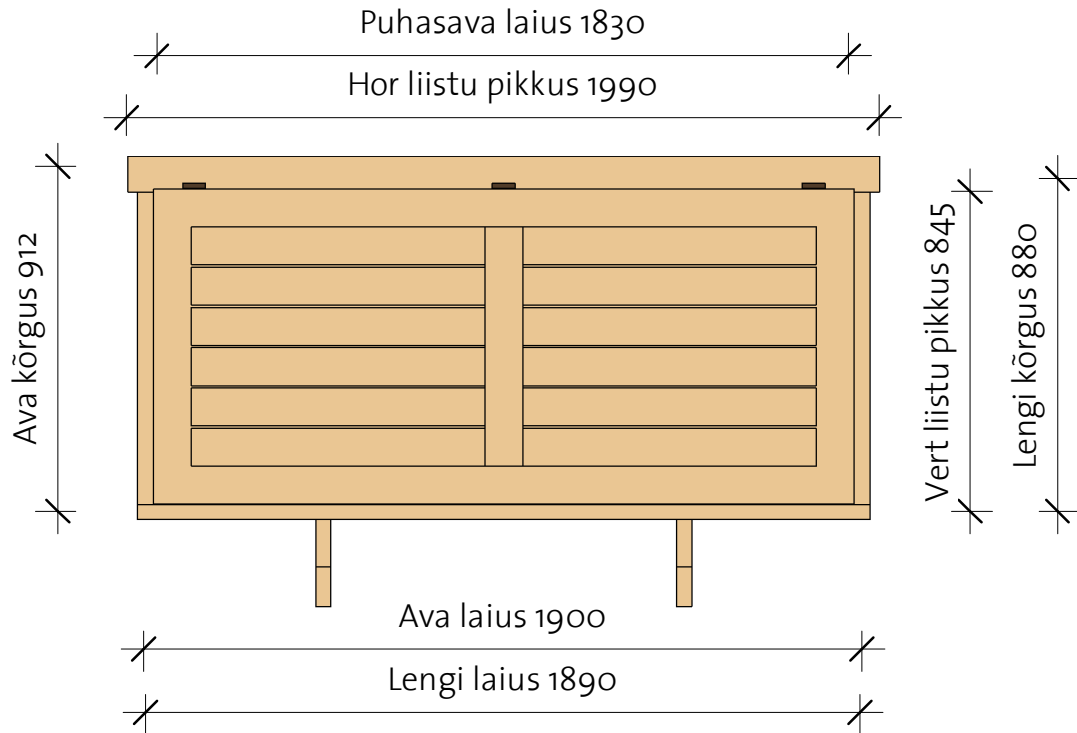

Basic doors 28

Kiosk hatch 1

VIKTRÄ

Vaade väljast

Vaade seest

- Lengi sügavus 28 mm
- Materjal - liimpuit, kuusk
- Piirdelauad kahel pool
- Külgmised piirdelauad lengi alumise servaga tasa
- Avaneb väljapoole
- Mantel uks
- Polthinged

Kiosk Hatch 1			
Model	Type	Width	Height
KH1	Kiosk Hatch 1	1890	880